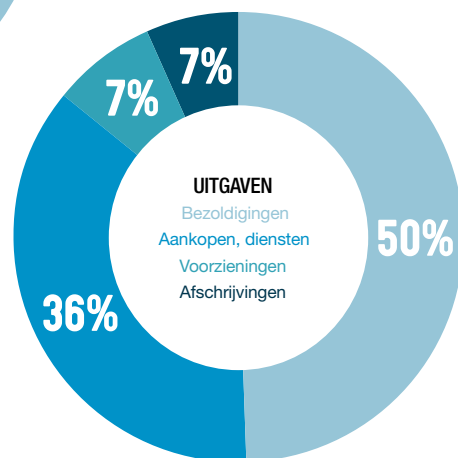

Kerncijfers

05

768
MEDEWERKERS

184
584

35%
MET EEN ACADEMISCHE
GRAAD

73
DOCTORANDI

41
NATIONALITEITEN

ACTIEF IN
57
LANDEN

2016

994

WETENSCHAPPELIJKE
PUBLICATIES & PRESENTATIES

2015-2016

EVOLUTIE VAN DE BEGROTING (KEUR)