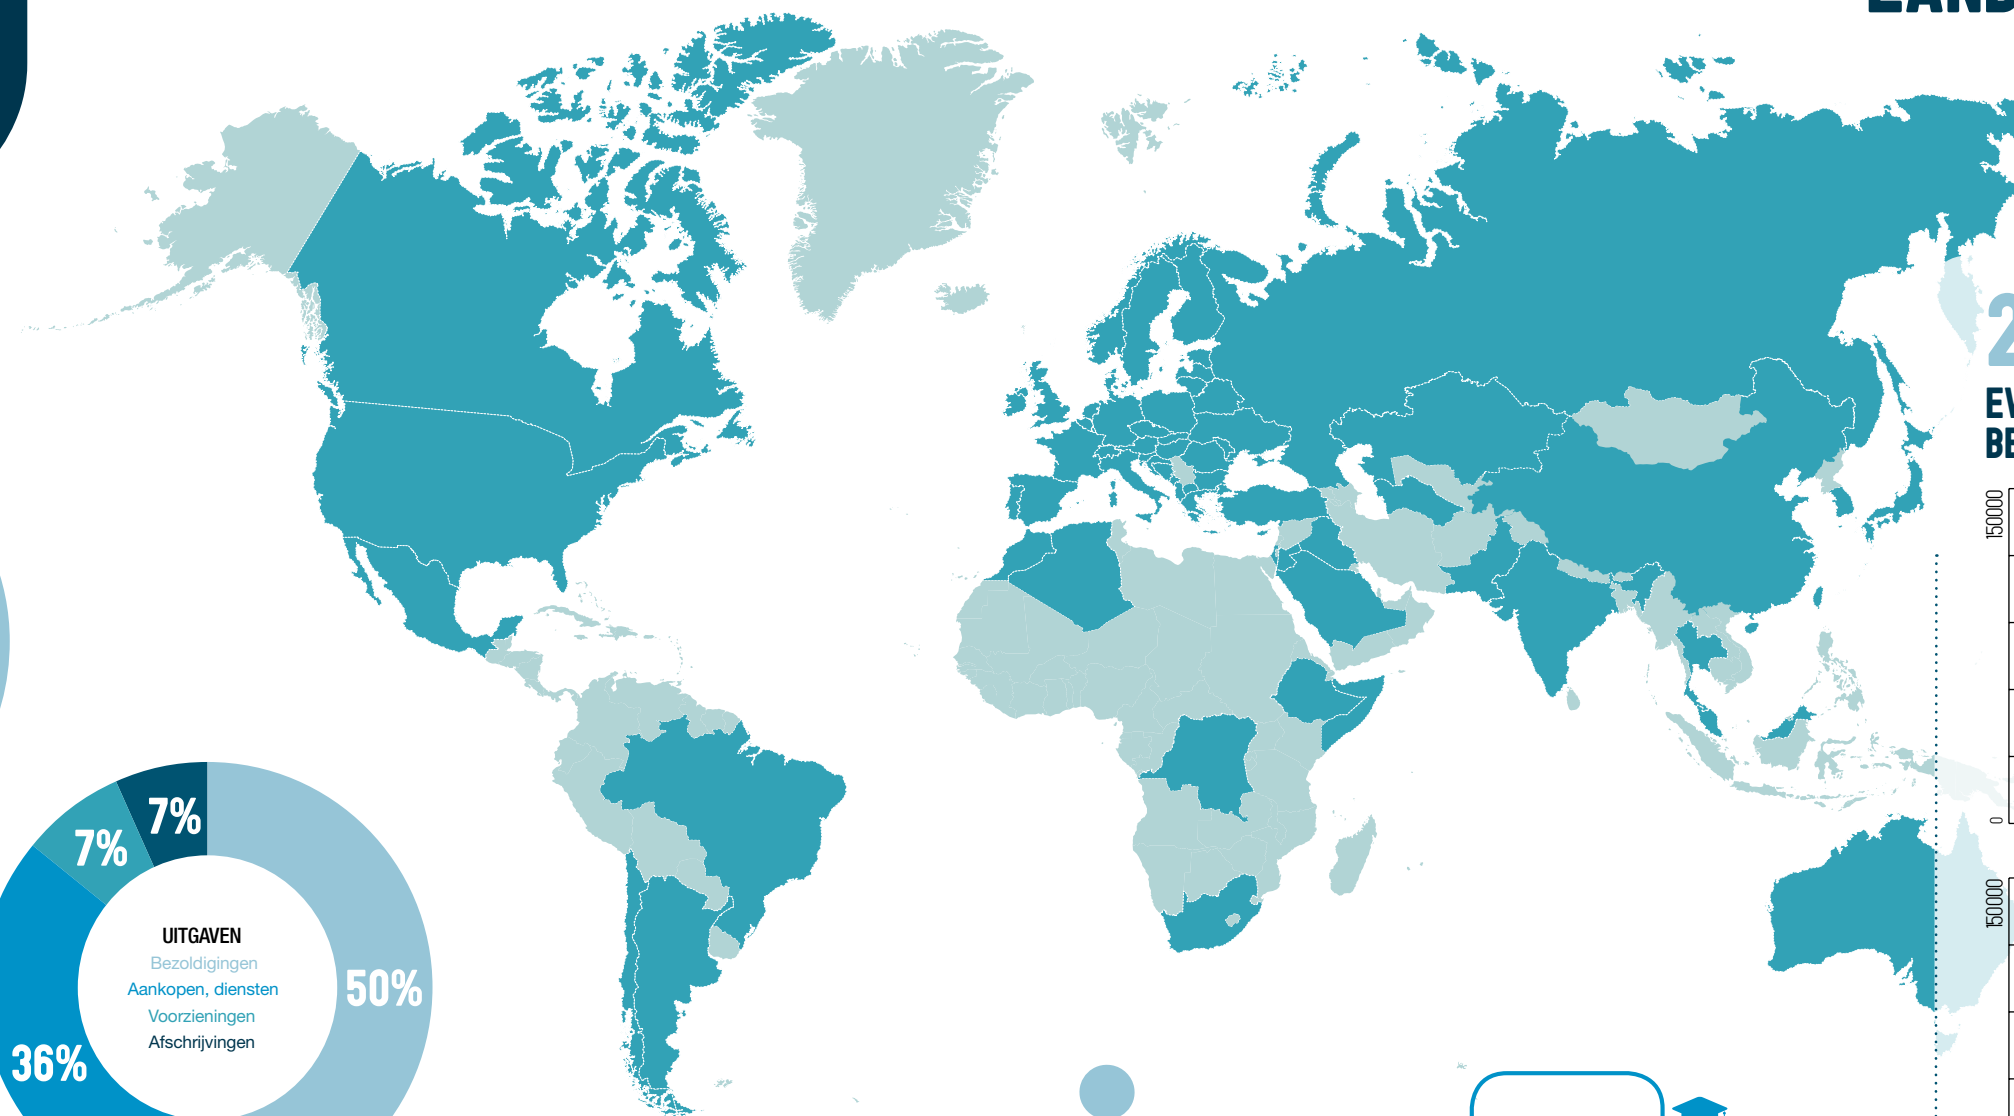

Kerncijfers

05

768
MEDEWERKERS

184
584

35%
MET EEN ACADEMISCHE
GRAAD

73
DOCTORANDI

41
NATIONALITEITEN

ACTIEF IN
57
LANDEN

2016

994

WETENSCHAPPELIJKE
PUBLICATIES & PRESENTATIES

2015-2016

EVOLUTIE VAN DE BEGROTING (KEUR)